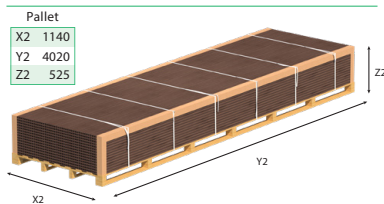

## WPC DECKING BOARD - 140 x 4000 MM

A (mm)	B (mm)	C (mm)	D (mm)	E (mm)	F (mm)
140	25	20,4	15	8	5

Barcode	EAN-13	Units on pallet	Color	Weight (kg)
	3800150905593	3800150955598	120	9,7/1164
	3800150905616	3800150955611	120	9,7/1164

### Packaging Units (mm)

Pallet
X2 1140
Y2 4020
Z2 525

## WPC DECKING BOARD - 160 x 4000 MM

A (mm)	B (mm)	C (mm)	D (mm)	E (mm)	F (mm)
160	25	20,4	15	8	5

Barcode	EAN-13	Units on pallet	Color	Weight (kg)
	3800150907085		10,8	
	3800150907078		10,8	