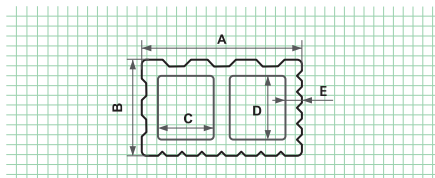

## WPC DECKING BOARD - 140 x 4000 MM

A (mm)	B (mm)	C (mm)	D (mm)	E (mm)	F (mm)
140	25	20,4	15	8	5

Barcode	EAN-13	Units on pallet	Color	Weight (kg)
	3800150905593	3800150955598	120	9,7/1164
	3800150905616	3800150955611	120	9,7/1164

## WPC DECKING BOARD - 160 x 4000 MM

A (mm)	B (mm)	C (mm)	D (mm)	E (mm)	F (mm)
160	25	20,4	15	8	5

Barcode	EAN-13	Units on pallet	Color	Weight (kg)
	3800150907085		10,8	
	3800150907078		10,8	

### Packaging Units (mm)

## WPC DECKING JOIST - 3M

A (mm)	B (mm)	C (mm)	D (mm)	E (mm)	F (mm)
50	30	17,6	20,1	5	

Barcode	EAN-13	Units on pallet	Color	Weight (kg)
	3800150907115		3,0	
	3800150907122		3,0	