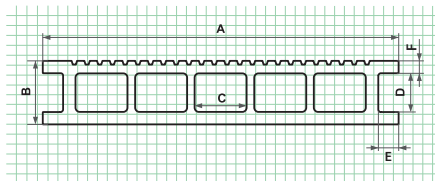

## WPC DECKING BOARD - 140 x 4000 MM

A (mm)	B (mm)	C (mm)	D (mm)	E (mm)	F (mm)
140	25	20,4	15	8	5

Barcode	EAN-13	Units on pallet	Color	Weight (kg)
	3800150905593	3800150955598	120	9,7/1164
	3800150905616	3800150955611	120	9,7/1164

### Packaging Units (mm)

Pallet
X2 1140
Y2 4020
Z2 525

## WPC DECKING BOARD - 160 x 4000 MM

A (mm)	B (mm)	C (mm)	D (mm)	E (mm)	F (mm)
160	25	20,4	15	8	5

Barcode	EAN-13	Units on pallet	Color	Weight (kg)
	3800150907085		10,8	
	3800150907078		10,8	