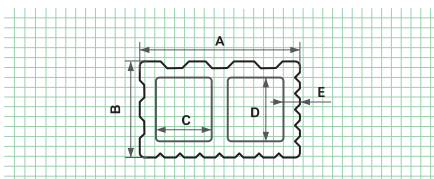

WPC DECKING BOARD - 4M

A (mm)	B (mm)	C (mm)	D (mm)	E (mm)	F (mm)
140	25	20,4	15	8	5

Barcode	Unit	Weight (kg)	Color	Units per pallet
3800150905593	3800150955598	120	Dark Brown	9,7/1164
3800150905616	3800150955611	120	Grey	9,7/1164

Packaging Units (mm)

Pallet		
X2	1140	
Y2	4020	
Z2	525	

WPC DECKING JOIST - 4M

A (mm)	B (mm)	C (mm)	D (mm)	E (mm)	F
50	30	17,6	20,1	5	

Barcode	Unit	Weight (kg)	Color	Units per pallet
3800150905623	3800150955628	264	Dark Brown	4,2/1108,8
3800150905647	3800150955642	264	Grey	4,2/1108,8

Packaging Units (mm)

Pallet		
X2	1140	
Y2	4020	
Z2	510	

WPC DECKING FINISHING STRIP - 4M

A (mm)	B (mm)	C (mm)	D (mm)	E	F
60	6	5	5		

Barcode	Unit	Weight (kg)	Color	Units per pallet
3800150905517	3800150955512	300	Dark Brown	1,75/525
3800150905548	3800150955543	300	Grey	1,75/525