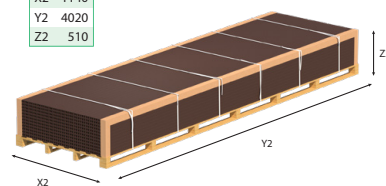

WPC DECKING BOARD - 4M

A (mm)	B (mm)	C (mm)	D (mm)	E (mm)	F (mm)
140	25	20,4	15	8	5

Barcode	Unit	Weight (kg)	Color	Units per pallet
3800150905593	3800150955598	120	Dark Brown	9,7/1164
3800150905616	3800150955611	120	Grey	9,7/1164

Packaging Units (mm)

Pallet		
X2	1140	
Y2	4020	
Z2	525	

WPC DECKING JOIST - 4M

A (mm)	B (mm)	C (mm)	D (mm)	E (mm)	F
50	30	17,6	20,1	5	

Barcode	Unit	Weight (kg)	Color	Units per pallet
3800150905623	3800150955628	264	Dark Brown	4,2/1108,8
3800150905647	3800150955642	264	Grey	4,2/1108,8

Packaging Units (mm)

Pallet		
X2	1140	
Y2	4020	
Z2	510	

WPC DECKING FINISHING STRIP - 4M

A (mm)	B (mm)	C (mm)	D (mm)	E	F
60	6	5	5		

Barcode	Unit	Weight (kg)	Color	Units per pallet
3800150905517	3800150955512	300	Dark Brown	1,75/525
3800150905548	3800150955543	300	Grey	1,75/525

Packaging Units (mm)

Pallet		
X2	1140	
Y2	4020	
Z2	270	

WPC DECKING FINISHING L-PROFILE - 3M

A (mm)	B (mm)	C (mm)	D	E	F
60	6	35			

Barcode	Unit	Weight (kg)	Color	Units per pallet
3800150906965			Dark Brown	1,75
3800150906972			Grey	1,75