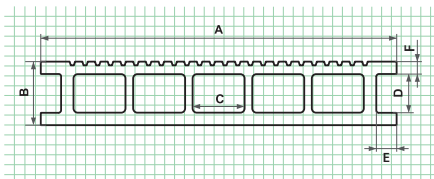

WPC DECKING BOARD - 4M

A (mm)	B (mm)	C (mm)	D (mm)	E (mm)	F (mm)
140	25	20,4	15	8	5

Barcode	Unit	Weight (kg)	Color	Units per pallet
3800150905593	3800150955598	120	Dark Brown	9,7/1164
3800150905616	3800150955611	120	Grey	9,7/1164

Packaging Units (mm)

Pallet		
X2	1140	
Y2	4020	
Z2	525	

WPC DECKING JOIST - 4M

A (mm)	B (mm)	C (mm)	D (mm)	E (mm)	F
50	30	17,6	20,1	5	

Barcode	Unit	Weight (kg)	Color	Units per pallet
3800150905623	3800150955628	264	Dark Brown	4,2/1108,8
3800150905647	3800150955642	264	Grey	4,2/1108,8

Packaging Units (mm)

Pallet		
X2	1140	
Y2	4020	
Z2	510	

WPC DECKING FINISHING STRIP - 4M

A (mm)	B (mm)	C (mm)	D (mm)	E	F
60	6	5	5		

Barcode	Unit	Weight (kg)	Color	Units per pallet
3800150905517	3800150955512	300	Dark Brown	1,75/525
3800150905548	3800150955543	300	Grey	1,75/525