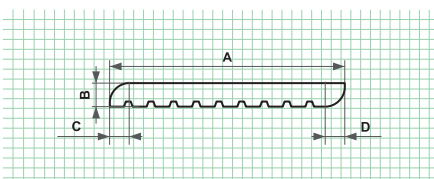

WPC DECKING BOARD - 4M

A (mm)	B (mm)	C (mm)	D (mm)	E (mm)	F (mm)
140	25	20,4	15	8	5

Barcode	Unit	Weight (kg)	Color	Units per pallet
3800150905593	3800150955598	120	Dark Brown	9,7/1164
3800150905616	3800150955611	120	Grey	9,7/1164

Packaging Units (mm)

Pallet		
X2	1140	
Y2	4020	
Z2	525	

WPC DECKING JOIST - 4M

A (mm)	B (mm)	C (mm)	D (mm)	E (mm)	F
50	30	17,6	20,1	5	

Barcode	Unit	Weight (kg)	Color	Units per pallet
3800150905623	3800150955628	264	Dark Brown	4,2/1108,8
3800150905647	3800150955642	264	Grey	4,2/1108,8

Packaging Units (mm)

Pallet		
X2	1140	
Y2	4020	
Z2	510	

WPC DECKING FINISHING STRIP - 4M

A (mm)	B (mm)	C (mm)	D (mm)	E	F
60	6	5	5		

Barcode	Unit	Weight (kg)	Color	Units per pallet
3800150905517	3800150955512	300	Dark Brown	1,75/525
3800150905548	3800150955543	300	Grey	1,75/525