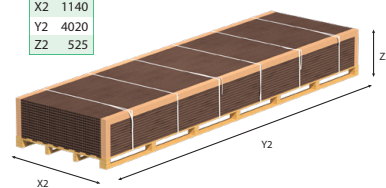

WPC DECKING BOARD - 4M

A (mm)	B (mm)	C (mm)	D (mm)	E (mm)	F (mm)
140	25	20,4	15	8	5

Barcode	Unit	Weight (kg)	Color	Units per pallet
3800150905593	3800150955598	120	Dark Brown	9,7/1164
3800150905616	3800150955611	120	Grey	9,7/1164

Packaging Units (mm)

Pallet		
X2	1140	
Y2	4020	
Z2	525	

WPC DECKING JOIST - 4M

A (mm)	B (mm)	C (mm)	D (mm)	E (mm)	F
50	30	17,6	20,1	5	

Barcode	Unit	Weight (kg)	Color	Units per pallet
3800150905623	3800150955628	264	Dark Brown	4,2/1108,8
3800150905647	3800150955642	264	Grey	4,2/1108,8

Packaging Units (mm)

Pallet		
X2	1140	
Y2	4020	
Z2	510	

WPC DECKING FINISHING STRIP - 4M

A (mm)	B (mm)	C (mm)	D (mm)	E	F
60	6	5	5		

Barcode	Unit	Weight (kg)	Color	Units per pallet
3800150905517	3800150955512	300	Dark Brown	1,75/525
3800150905548	3800150955543	300	Grey	1,75/525