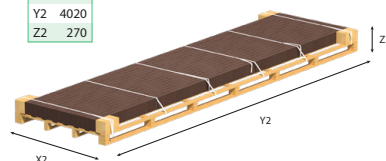

WPC DECKING BOARD - 4M

A (mm)	B (mm)	C (mm)	D (mm)	E (mm)	F (mm)
140	25	20,4	15	8	5

Barcode	Unit	Weight (kg)	Color	Units per pallet
3800150905593	3800150955598	120	Dark Brown	9,7/1164
3800150905616	3800150955611	120	Grey	9,7/1164

Packaging Units (mm)

Pallet		
X2	1140	
Y2	4020	
Z2	525	

WPC DECKING JOIST - 4M

A (mm)	B (mm)	C (mm)	D (mm)	E (mm)	F
50	30	17,6	20,1	5	

Barcode	Unit	Weight (kg)	Color	Units per pallet
3800150905623	3800150955628	264	Dark Brown	4,2/1108,8
3800150905647	3800150955642	264	Grey	4,2/1108,8

Packaging Units (mm)

Pallet		
X2	1140	
Y2	4020	
Z2	510	

WPC DECKING FINISHING STRIP - 4M

A (mm)	B (mm)	C (mm)	D (mm)	E	F
60	6	5	5		

Barcode	Unit	Weight (kg)	Color	Units per pallet
3800150905517	3800150955512	300	Dark Brown	1,75/525
3800150905548	3800150955543	300	Grey	1,75/525

Packaging Units (mm)

Pallet		
X2	1140	
Y2	4020	
Z2	270	

WPC DECKING FINISHING L-PROFILE - 3M

A (mm)	B (mm)	C (mm)	D	E	F
60	6	35			

Barcode	Unit	Weight (kg)	Color	Units per pallet
3800150906965			Dark Brown	1,75
3800150906972			Grey	1,75