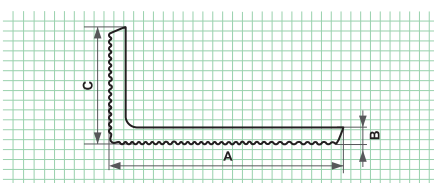

WPC DECKING BOARD - 4M

A (mm)	B (mm)	C (mm)	D (mm)	E (mm)	F (mm)
140	25	20,4	15	8	5

Barcode	Unit	Weight (kg)	Color	Units per pallet
3800150905593	3800150955598	120	Dark Brown	9,7/1164
3800150905616	3800150955611	120	Grey	9,7/1164

Packaging Units (mm)

Pallet		
X2	1140	
Y2	4020	
Z2	525	

WPC DECKING JOIST - 4M

A (mm)	B (mm)	C (mm)	D (mm)	E (mm)	F
50	30	17,6	20,1	5	

Barcode	Unit	Weight (kg)	Color	Units per pallet
3800150905623	3800150955628	264	Dark Brown	4,2/1108,8
3800150905647	3800150955642	264	Grey	4,2/1108,8

Packaging Units (mm)

Pallet		
X2	1140	
Y2	4020	
Z2	510	

WPC DECKING FINISHING STRIP - 4M

A (mm)	B (mm)	C (mm)	D (mm)	E	F
60	6	5	5		

Barcode	Unit	Weight (kg)	Color	Units per pallet
3800150905517	3800150955512	300	Dark Brown	1,75/525
3800150905548	3800150955543	300	Grey	1,75/525

Packaging Units (mm)

Pallet		
X2	1140	
Y2	4020	
Z2	270	

WPC DECKING FINISHING L-PROFILE - 3M

A (mm)	B (mm)	C (mm)	D	E	F
60	6	35			

Barcode	Unit	Weight (kg)	Color	Units per pallet
3800150906965			Dark Brown	1,75
3800150906972			Grey	1,75